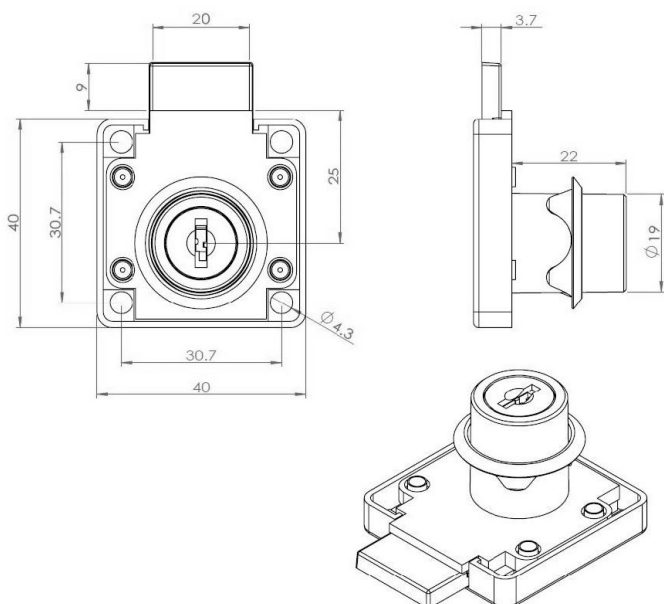

## Description:

Rim Lock 850,  $\varnothing 19 \times 22 \text{mm}$ , Right Hand, Black Ano, CK SISO, KA D20

## Item number:

14.01.062-0

Units	Box	Carton	HS Code	Barcode
Pcs.	12	192	8301300000	
				5704866032452

RIGHT